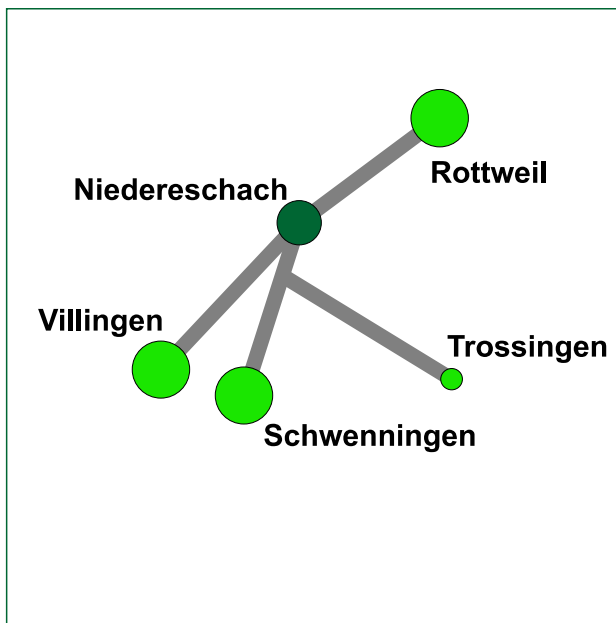

# Anfahrtskizze

**ESCHE**

Werkzeugbau  
GmbH

**ESCHE Werkzeugbau GmbH**  
Wilhelm Jerger Strasse 17  
78078 Niedereschach

Tel : 07728 219  
Fax: 07728 7233