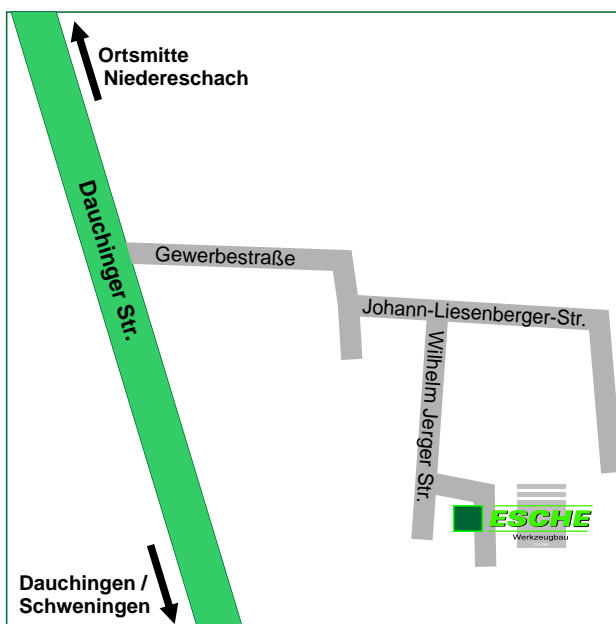

# Anfahrtskizze

**ESCHE**

Werkzeugbau  
GmbH

**ESCHE Werkzeugbau GmbH**  
Wilhelm Jerger Strasse 17  
78078 Niedereschach

Tel : 07728 219  
Fax: 07728 7233